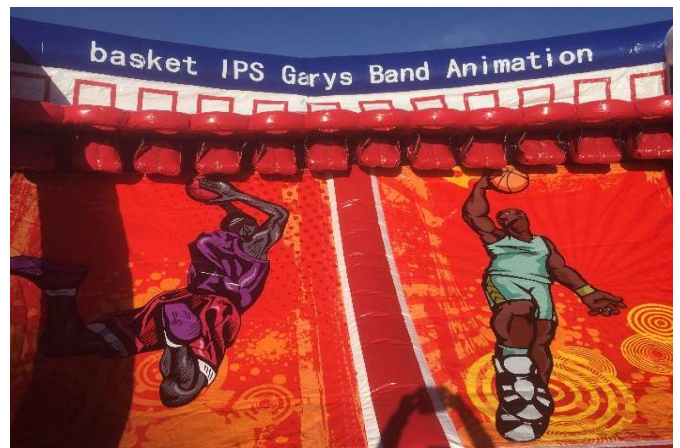

BASKET IPS -12 cibles interactives avec 10 jeux électroniques, 6 ballons

age : de 11 a 99 ans capacite : 2 a 6

dimensions 6,65mx4,67mx3,80m

TARIF 480 euros ttc