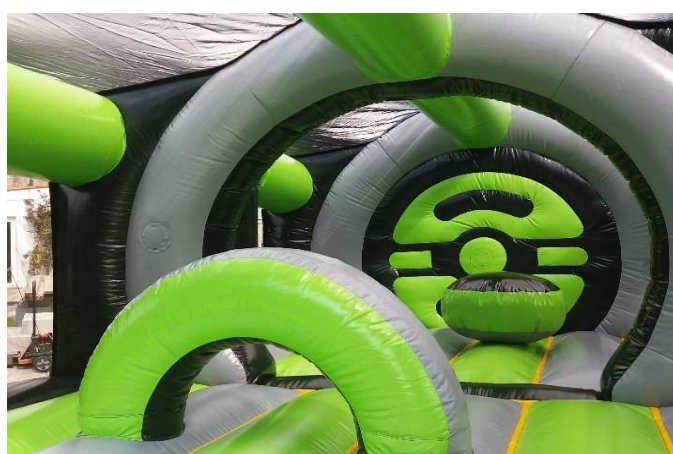

dimensions 2mx0,90mx2,50m

TARIF 120 euros ttc

BABYFOOT HUMAIN

age : de 7 a 99 ans capacite : 12

dimensions 10mx7mx2,50m

TARIF 499 euros ttc

JEU CIBLES INTERACTIVES IPS

age : de 5 a 99 ans capacite : 1 a 10