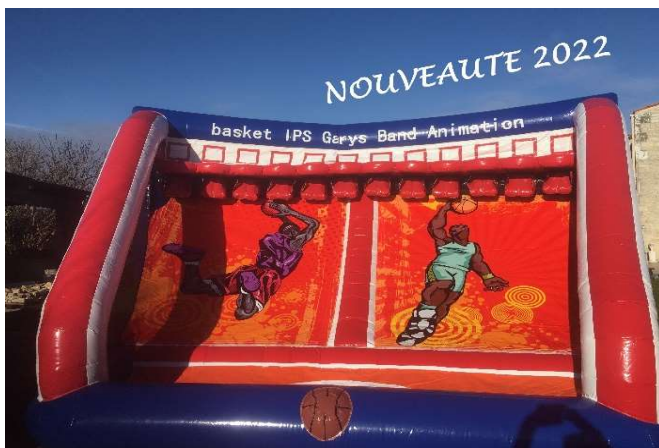

BASKET IPS -12 cibles interactives avec 10 jeux électroniques, 6 ballons

age : de 11 a 99 ans capacite : 2 a 6

dimensions 6,65mx4,67mx3,80m

TARIF 480 euros ttc