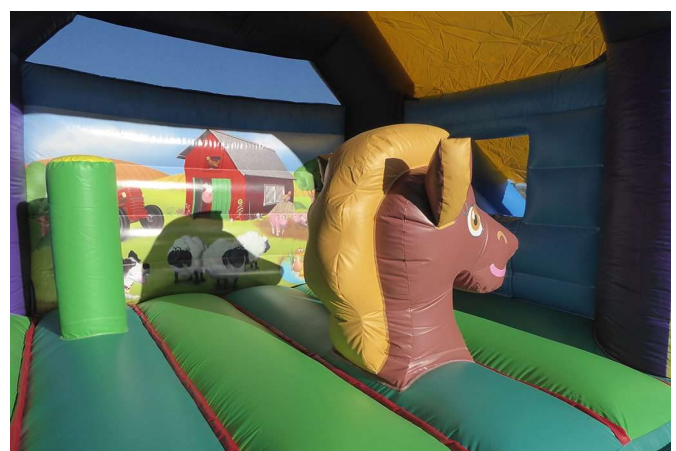

Sucre d'orge

age : de 2 a 8 ans capacite : 10
dimensions 5,70mx5,40mxh4m

TARIF 230 euros ttc

Orangeade

age : de 2 a 8 ans capacite : 10
dimensions 4,50mx3,50mxh3,50m

TARIF 160 euros ttc

Le serpent

age : de 3 a 11 ans capacite : 12/15
 dimensions 7mx4,50mxh3,30m avec bâche de toit
TARIF 329 euros ttc

La mer

age : de 3 a 11 ans capacite : 12/15
 dimensions 7mx4,50mxh3,20m avec bâche de toit
TARIF 329 euros ttc

Le Lion NOUVEAUTE 2025

age : de 3 a 11 ans capacite : 12/15
 dimensions 5,3mx5,3mxh3,5m avec petit toboggan et bâche de toit
TARIF 369 euros ttc

Sous La mer

age : de 3 a 10 ans capacite : 12/15
dimensions 6mx5mxh3,70m avec toboggan
TARIF 369 euros ttc

Le TIGRE NOUVEAUTE 2025

age : de 3 à 11 ans capacite : 12/15
dimensions 5,30mx5,30xh3,5m avec toboggan
TARIF 369 euros ttc

La Fermette

age : de 3 a 8 ans capacite : 6/10
dimensions 4mx5,50mxh3,30m avec petit toboggan et bâche de toit
TARIF 220 euros ttc

Le Panda

age : de 3 a 8 ans capacite : 6/10

dimensions 5,40mx3,80mxh3m avec petit toboggan et bâche de toit