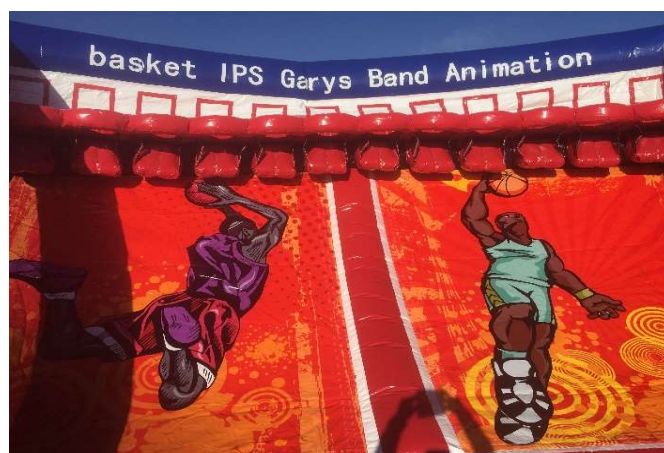

BASKET IPS

age : de 11 a 99 ans capacite : 2 a 6

dimensions 6,65mx4,67mx3,80m

TARIF 480 euros ttc