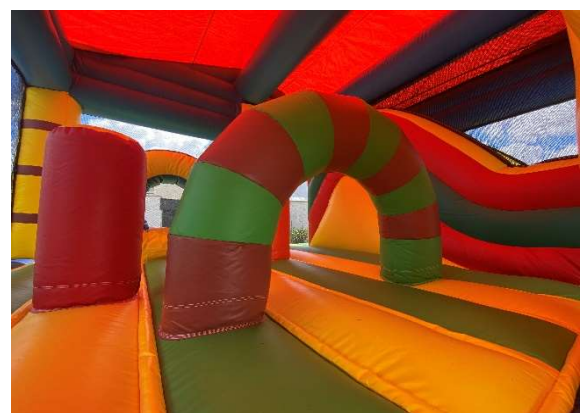

Le Lion NOUVEAUTE 2025

age : de 3 a 11 ans capacite : 12/15
dimensions 5,3mx5,3mxh3,5m avec petit toboggan et bâche de toit
TARIF 369 euros ttc