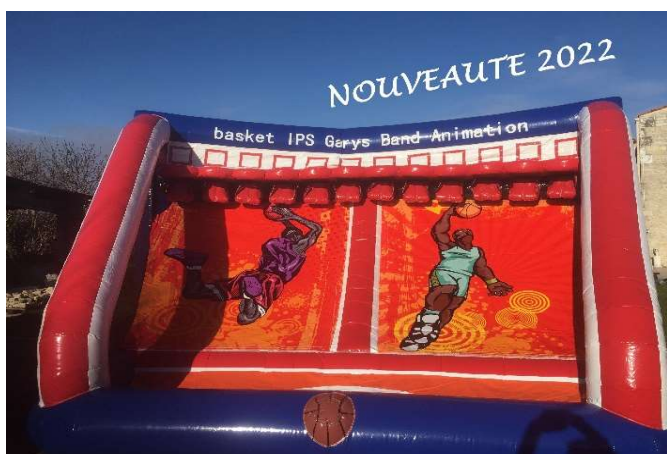

BASKET IPS

age : de 11 a 99 ans capacite : 2 a 6

dimensions 6,65mx4,67mx3,80m

TARIF 480 euros ttc