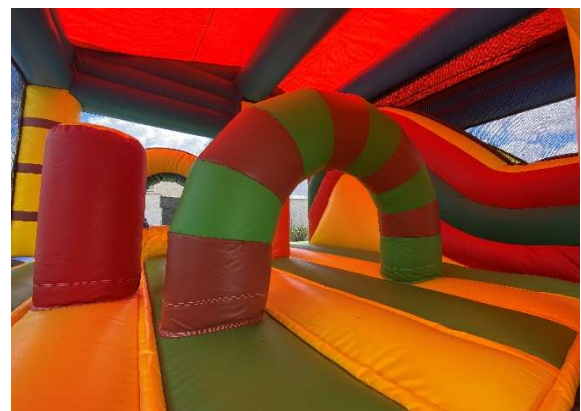

Le Lion NOUVEAUTE 2025

age : de 3 a 11 ans capacite : 12/15

dimensions 5,3mx5,3mxh3,5m

TARIF 349 euros ttc