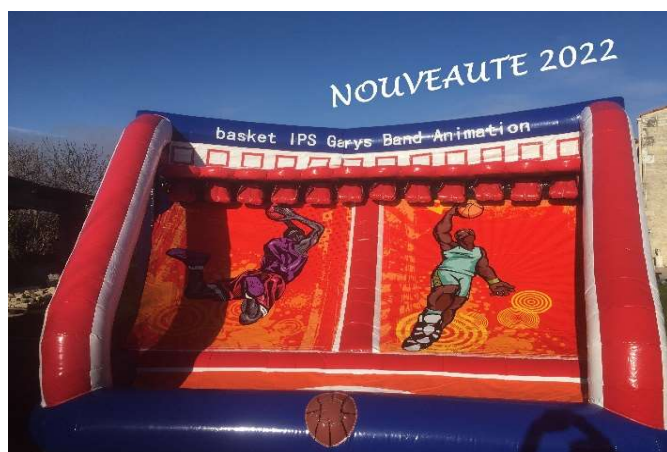

BASKET IPS

age : de 11 a 99 ans capacite : 2 a 6

dimensions 6,65mx4,67mx3,80m

TARIF 480 euros ttc