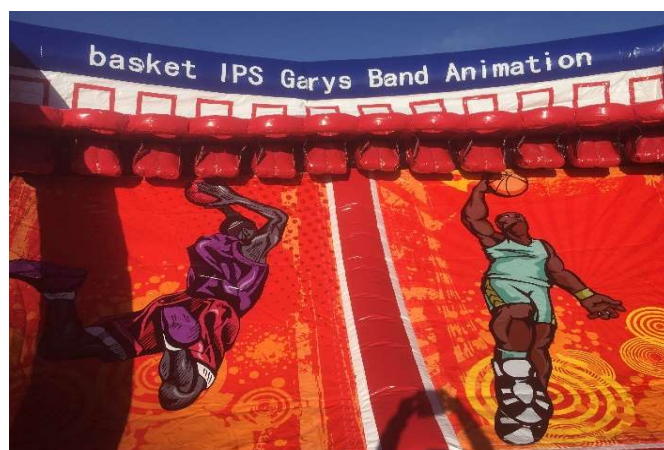

TARIF 480 euros ttc

**JEU DE CIBLES ELECTRONIQUES IPS ( 10 ballons )**

age : de 10 a 99 ans capacite : 2 a 4

dimensions 5mx5mx3,5m

**TARIF 480 euros ttc**

**BASKET IPS**

age : de 11 a 99 ans capacite : 2 a 6